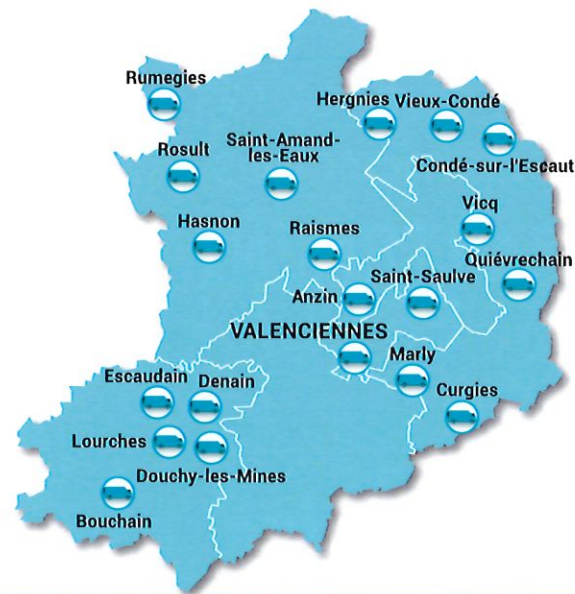

Courriel : bruay.franceservices@lenord.fr

Le Camion bleu France Services du Valenciennois

Horaires et lieux de stationnements précisés dans le calendrier joint (prise de rendez-vous fortement conseillée)

Tél. : **+33 (0)3 59 73 24 60**

Courriel : valenciennois.franceservices@lenord.fr

Le Camion bleu est accessible aux personnes à mobilité réduite.

Anzin	Square de la République	1 ^{er} mardi *	9h30 - 12h30 et 13h30 - 16h
Bouchain	Place Général de Gaulle	1 ^{er} lundi	9h30 - 12h30 et 13h30 - 16h
Condé-sur-l'Escaut	1, Place Pierre Delcourt (face à la mairie)	4 ^e mercredi	9h30 - 12h30 et 13h30 - 16h
Curgies	Grand Place	3 ^e vendredi	9h - 13h
Denain	Place Baudin	1 ^{er} jeudi *	9h30 - 12h30 et 13h30 - 16h
Douchy-les-Mines	Place Paul Éluard	4 ^e jeudi	9h30 - 12h30 et 13h30 - 16h
Escaudain	Place Léon Gambetta	2 ^e mercredi	9h30 - 12h30 et 13h30 - 16h
Hasnon	Rue Jean Jaurès (parking des ateliers)	4 ^e mardi	9h30 - 12h30 et 13h30 - 16h
Hergnies	Place de la République	1 ^{er} vendredi	9h - 13h
Lourches	Place Roger Salengro	4 ^e lundi	9h30 - 12h30 et 13h30 - 16h
Marly	29, Rue Champagne (devant le centre social)	3 ^e jeudi	9h30 - 12h30 et 13h30 - 16h
Quiévrechain	Place Roger Salengro	2 ^e jeudi *	9h30 - 12h30 et 13h30 - 16h
Raismes	Grand place	3 ^e mercredi	9h30 - 12h30 et 13h30 - 16h
Rosult	34, Rue du Capitaine Deken	4 ^e vendredi	9h - 13h
Rumegies	95, Rue Alexandre Dubois	2 ^e vendredi	9h - 13h
Saint-Amand-les-Eaux	101, Rue Faubourg de Tournai, Parking CCAS	1 ^{er} mercredi	9h30 - 12h30 et 13h30 - 16h
Saint-Saulve	Salle Schuman (à côté de la piscine)	3 ^e mardi *	9h30 - 12h30 et 13h30 - 16h
Valenciennes	Rue du Chauffour, école Jean Moulin	2 ^e lundi	9h30 - 12h30 et 13h30 - 16h
Vicq	Place Carpentier	3 ^e lundi	9h30 - 12h30 et 13h30 - 16h
Vieux-Condé	1, Rue André Michel	2 ^e mardi *	9h30 - 12h30 et 13h30 - 16h